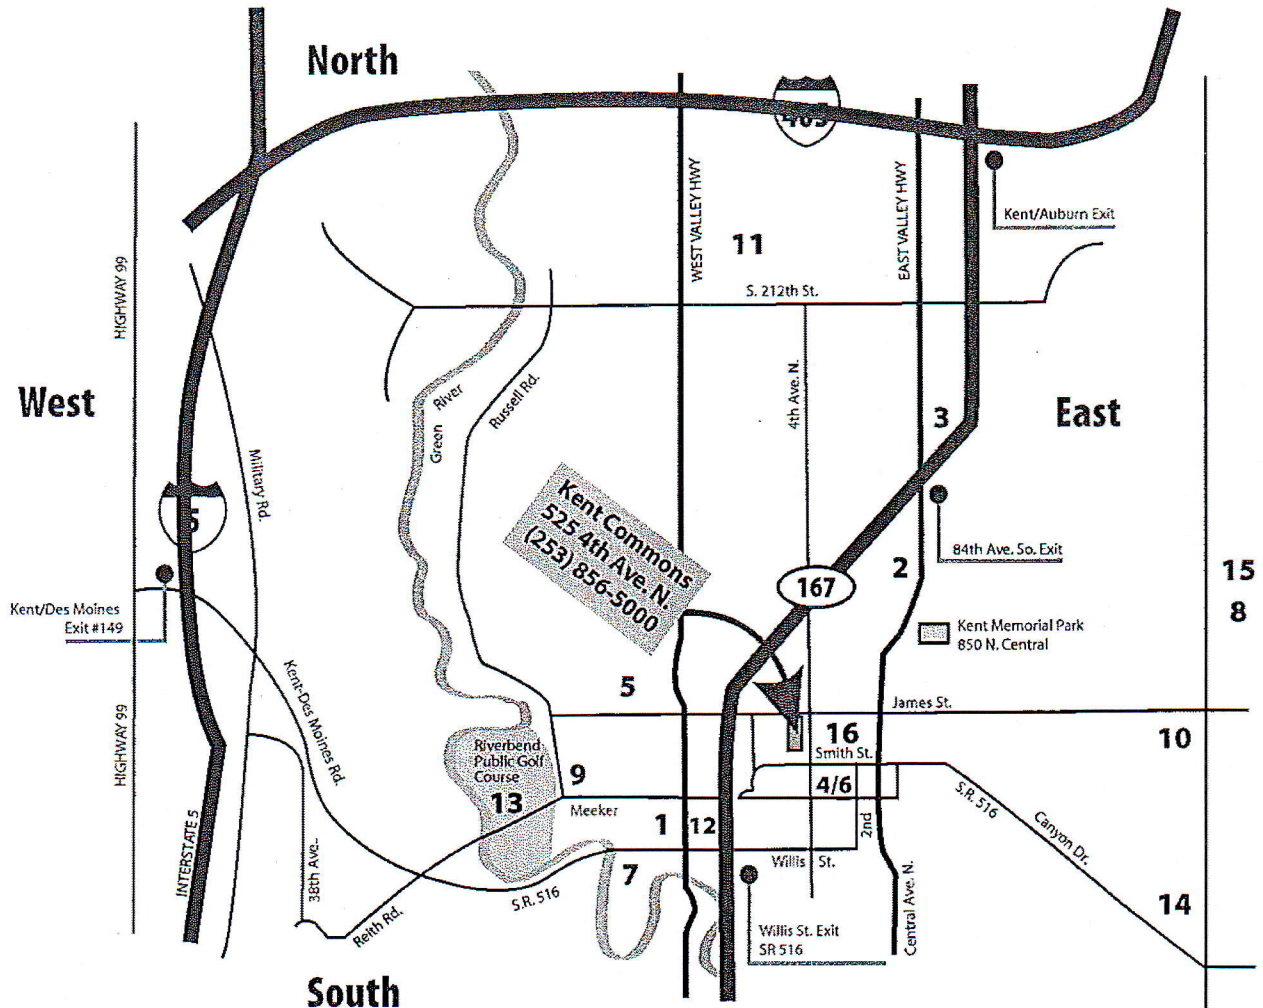

- 5. Hawthorn Suites Hotel  
6329 S. 212 • (253) 395-3800
- 6. Days Inn  
22420 84th Ave. S. • (253) 872-5525
- 7. Comfort Inn  
22311 84th Ave. S. • (253) 872-2211
- 8. Extended Stay America  
22520 83rd Ave. S. • (253) 872-6514

# Restaurants

- |   |   |   |
|---|---|---|
| <p>1. McDonald's<br/>1236 W. Meeker • (253) 859-9692</p> <p>2. Torero's<br/>1225 N. Central • (253) 850-9015</p> <p>3. Mitzel's<br/>22330 84th S. • (253) 395-3635</p> <p>4. Quiznos<br/>21100 84th S., #101 • (253) 395-9777</p> <p>5. Cave Man Kitchens<br/>809 W. Valley Hwy • (253) 854-1210</p> <p>6. Starbucks<br/>425 W. Meeker • (253) 520-3290</p> | <p>7. H. D. Hotspurs<br/>315 Washington Ave. S. • (253) 854-5653</p> <p>8. Golden Steer<br/>23826 104th Ave. SE • (253) 852-1144</p> <p>9. Shari's<br/>24525 Russell Rd. • (253) 859-5774</p> <p>10. Fred Meyer Mall &amp; Deli<br/>10201 S.E. 240th • (253) 859-5508</p> <p>11. Alki Bakery &amp; Café<br/>20809 82nd Ave. S. • (253) 867-5700</p> <p>12. Asian Gardens Buffet<br/>406 Washington Ave. S. • (253) 813-8800</p> | <p>13. FireCreek Grill<br/>2019 W. Meeker • (253) 856-5170</p> <p>14. Red Robin<br/>25207 104th Ave. SE • (253) 850-8101</p> <p>15. Paolo's Italian Restaurant<br/>23810 104th Ave. SE • (253) 850-2233</p> <p>16. Kent Station<br/>             Chipotle<br/>Cold Stone Creamery<br/>Cow Chip Cookies<br/>Dilettante Espresso<br/>Duke's Chowderhouse<br/>Fondi Pizzeria<br/>             Jamba Juice<br/>Johnny Rockets<br/>Mama Stortini's<br/>Ram Restaurant<br/>Zao Noodle Bar</p> |
|---|---|---|

## Parking Sites:

- a. Kent Commons Lot
- b. Sounder/Kent Station Parking Garage
- c. RJC Parking Garage
- d. City of Kent Parking Lot (Lincoln & James)